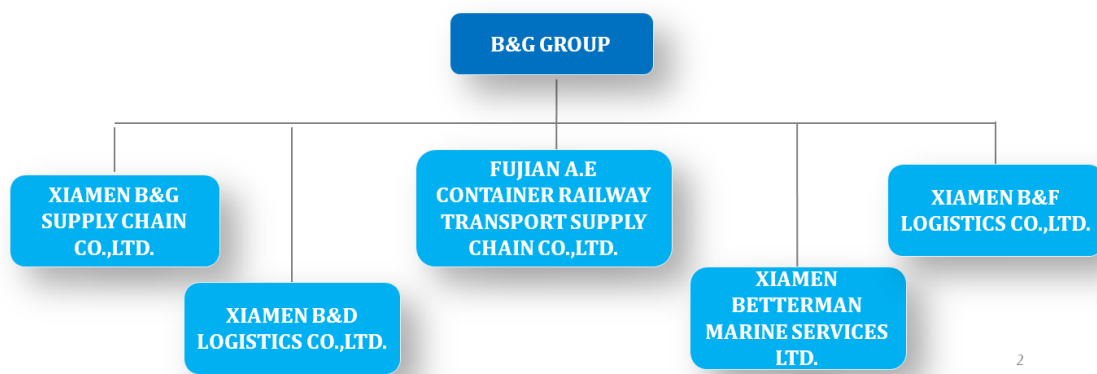

XIAMEN B&G -- SAFE CARRY + LOW COST+ = BEST DELIVERY

公司简介 COMPANY PROFILE

B&G 是一家拥有互联网金融，国际贸易，国际物流，国际船舶代理为一体的供应链管理公司，秉承“弘德修业，止于至善”的企业精神，锐意进取，持续发展，现有员工百余名。

B&G is an enterprise integrate international logistic, trading, logistics financing and shipping agency into one supply chain company.

Company Structure:

2

B&G 企业旗下—厦门锐航物流有限公司

XIAMEN B&D LOGISTICS CO.,LTD

- 基本情况：2007 年成立，一级货代企业及无船承运人资质 (NVC00)，注册资金 1000 万元
- 业务范围：进出口货物海运、空运、陆运的国际运输代理业务
- 服务内容：集装箱、拼箱散杂货物的订舱、配载、仓储、报关、报检、商检、保险
- 优势航线：欧美，日韩，中东，东南亚及非洲等地区
- 特色：拥有自营堆场，可提供全方位的物流供应链服务

History & Qualification:

Found in 2007

Location: Xiamen, China

NVOCC License: MOC-NV 06213

Registered Capital: RMB 10,000,000

International Shipping Agency License: obtained on March, 2015

JC TRANS MEMBER: JOINED FM 2021

B&G 企业旗下—厦门承庚供应链有限公司

XIAMEN B&G SUPPLY CHAIN CO., LTD.

- 基本情况：2007 年成立，一级货代企业及无船承运人资质 (NVC00)，注册资金 1000 万元
- 业务范围：进出口货物海运、空运、陆运的国际运输代理业务

- 服务内容：提供贸易代理服务、仓储服务、清关产地证等特色服务
- 特色项目：苏里南石材、信达路灯等大项目都有涉及

Trading agent